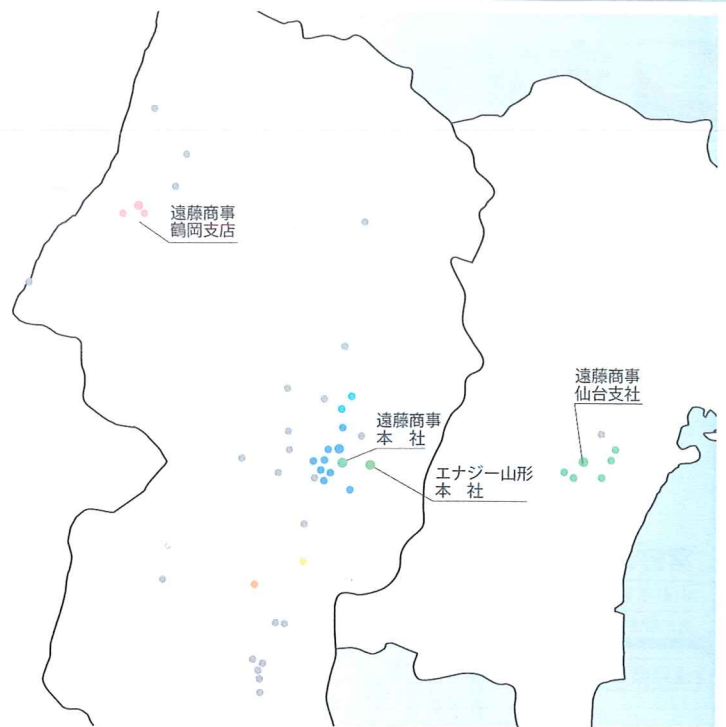

伊勢原SS
鶴岡市伊勢原町1-44 TEL 0235-22-8292
営業時間 平日・日祭日24時間営業

長井市 遠藤商事

長井SS
長井市時庭115-9 TEL 0238-83-3480
営業時間 平日・日祭日24時間営業

寒河江市 遠藤商事

セルフさがえSS
寒河江市大字寒河江字鶴田16 TEL 0237-84-6660
営業時間 平日・日祭日24時間営業

遠藤商事

鶴岡インター前SS
鶴岡市美咲町34-1 TEL 0235-29-1755
営業時間 平日・日祭日7:00~21:00

<p>仙台市 遠藤商事</p> <p>落合SS 仙台市青葉区落合5-27-17 TEL.022-392-3255 営業時間 平日・祭日7:00~21:00</p>	<p>遠藤商事</p> <p>愛子バイパスSS 仙台市青葉区栗生1-1-2 TEL.022-392-5696 営業時間 平日・祭日7:00~22:00</p>	<p>遠藤商事</p> <p>定禅寺通りSS 仙台市青葉区春日町1-1 TEL.022-222-3825 営業時間 平日8:00~21:00 土祭日9:00~18:00 日曜定休日</p>	<p>遠藤商事</p> <p>泉セントラルSS 仙台市泉区七北田字古内132-2 TEL.0237-84-5655 営業時間 平日・祭日7:00~22:00</p>
<p>石巻市 遠藤商事</p> <p>スーパーセルフ石巻SS 石巻市恵み野5-1-8 TEL.0225-21-6231 営業時間 平日・祭日24時間営業</p>	<p>遠藤商事</p> <p>スマートセルフあけぼのSS 石巻市あけぼの2-4-5 TEL.0225-21-6531 営業時間 平日・祭日24時間営業</p>	<p>富谷市 遠藤商事</p> <p>スーパーセルフあけの平SS 富谷市あけの平1-2-1 TEL.022-725-7756 営業時間 平日・祭日24時間営業</p>	<p>宮城県内</p> <p>■ 仙台市 ■ 石巻市 ■ 遠藤商事 ■ 富谷市</p> <p>ますます広がる エンドーのネットワーク</p>