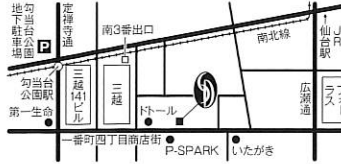

マリッジリング 5%off

※初回ご来店の際に本状を受付までご呈示ください。ご呈示の無い場合は無効となります。
※他のご優待内容との併用不可。

世紀を超えて輝くヨーロッパの名門

エクセルコ ダイヤモンド

□ 銀座ダイヤモンドシライシ

□ 山形店

Tel.023-627-4471

山形県山形市本町2-4-62 1F

🕒 10:30 - 19:00

🗓 火・水曜(祝日営業)

📍 JR「山形」駅東口より徒歩15分、ベニちゃんバス「中-6 本町」下車徒歩2分 / 駐車場: 店舗横に専用の駐車スペース2台分あり、街なか共通駐車券加盟駐車場(三井のリパーク山形七日町大通り駐車場・ニースビルパーキング・山形市香澄駐車場・他)

□ 仙台本店

Tel.022-726-5671

宮城県仙台市青葉区一番町4-5-15

🕒 11:00 - 19:30