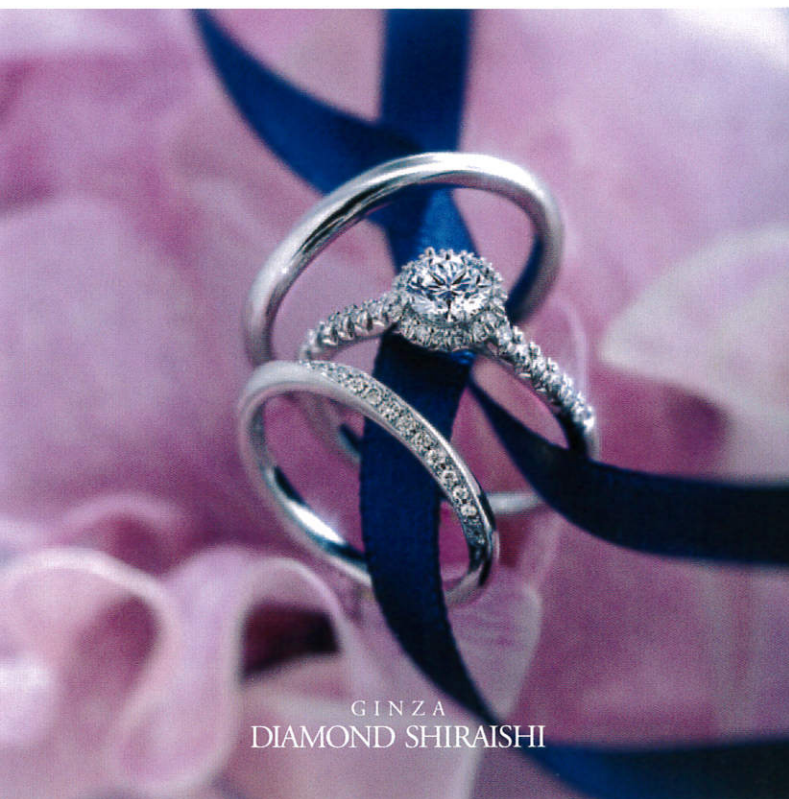

「山形県学校生活協同組合」がお薦めする

ブライダルジュエリー専門店

ブライダルジュエリー専門店である「銀座ダイヤモンドシライシ」「エクセルコ ダイヤモンド」が
山形県学校生協組合員の皆さまに特別な特典をご用意しました。