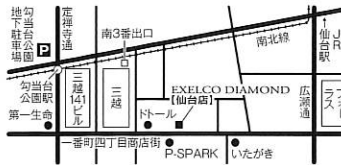

🕒 10:30 - 19:00

🗓 火・水曜(祝日営業)

📍 JR「山形」駅東口より徒歩15分、ベニちゃんバス「中-6 本町」下車徒歩2分 / 駐車場: 店舗横に専用の駐車スペース2台分あり、街なか共通駐車券加盟駐車場(三井のリパーク山形七日町大通り駐車場・ニースビルパーキング・山形市香澄駐車場・他)

□ 仙台本店

Tel.022-726-5671

宮城県仙台市青葉区一番町4-5-15

🕒 11:00 - 19:30

🗓 なし(年末年始除く)

📍 地下鉄南北線「勾当台公園」駅南3番出口より徒歩1分 / 駐車場: JPパーキング・市勾当台公園駐車場・他

www.diamond-shiraiishi.jp

■ エクセルコ ダイヤモンド

■ 山形店

Tel.023-627-4471

山形県山形市本町2-4-62 1F

🕒 10:30 - 19:00

🗓 火・水曜(祝日営業)

📍 JR「山形」駅東口より徒歩15分、ベニちゃんバス「中-6 本町」下車徒歩2分 / 駐車場: 店舗横に専用の駐車スペース2台分あり、街なか共通駐車券加盟駐車場(三井のリパーク山形七日町大通り駐車場・ニースビルパーキング・山形市香澄駐車場・他)

■ 仙台店

Tel.022-726-5670

宮城県仙台市青葉区一番町4-5-15

🕒 11:00 - 19:30

🗓 なし(年末年始除く)

📍 地下鉄南北線「勾当台公園」駅南3番出口より徒歩1分 / 駐車場: JPパーキング・市勾当台公園駐車場・他

www.exelco.com

INFORMATION / MEMO